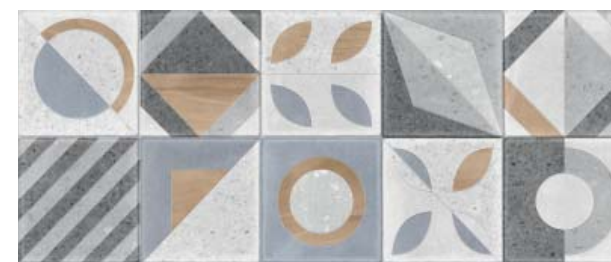

Supreme multi wall 03 25x60