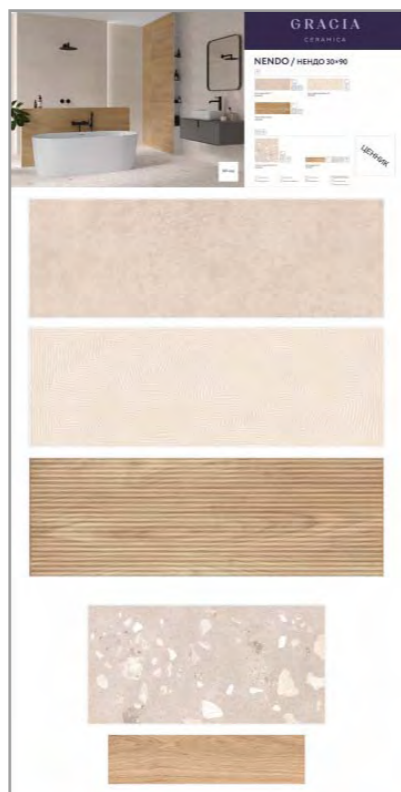

Marble matt white wall 01 30x90
Casa Blanca white PG 01 60x60

ТРЕЙД- МАРКЕТИНГОВАЯ ПОДДЕРЖКА

GRACIA CERAMICA

1 Wabi-Sabi

2 Midori

3 Nendo

4 Hygge

5 Kyoto