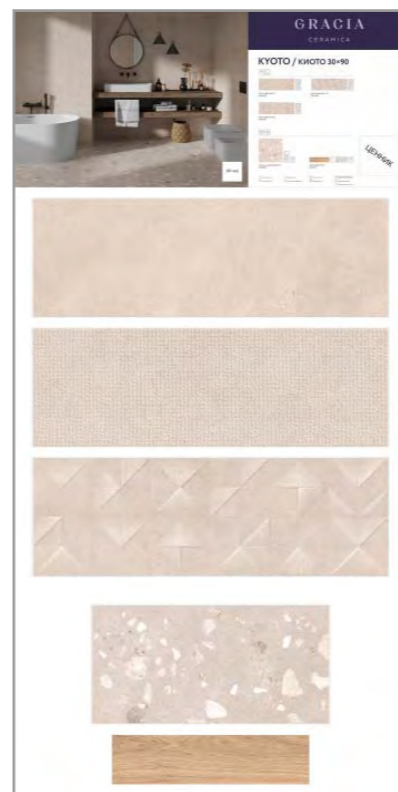

Marble matt white wall 01 30x90
Casa Blanca white PG 01 60x60

ТРЕЙД- МАРКЕТИНГОВАЯ ПОДДЕРЖКА

GRACIA CERAMICA

1 Wabi-Sabi

2 Midori

3 Nendo

4 Hygge

5 Kyoto