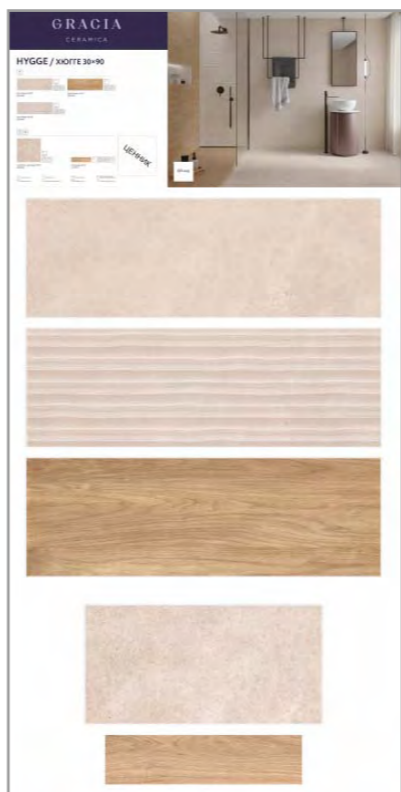

Marble matt white wall 01 30x90
Casa Blanca white PG 01 60x60

ТРЕЙД- МАРКЕТИНГОВАЯ ПОДДЕРЖКА

GRACIA CERAMICA

1 Wabi-Sabi

2 Midori

3 Nendo

4 Hygge

5 Kyoto